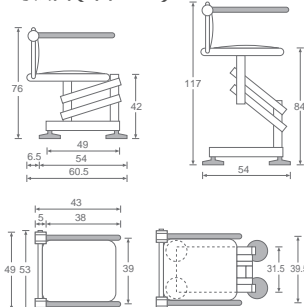

## 立ち上がり椅子 FRC-2200

コードNo.21850-61

自重:22kg

幅67cm×奥行71cm×高さ89cm  
重さ:22kg  
モーターユニット:入力AC100V、出力DC24V  
張り地は止水布を使用。内部に水分がしみ込まず、付着した汚れも洗うことができます。

座面は36cm～43cmまで水平上下、45cmの高さで約22度の傾斜がつき、座る・立つもラクにできます。

レンタル価格……………¥9,000

## アルコー3000型 コードNo.21850-71

幅53cm×奥行60.5cm×高さ76cm  
重さ:34kg  
イスに座ったまま42cm～無段階で昇降します。  
イスは手すり上げ下げでき、移乗しやすい設計となっています。  
左右に無段階(360度)で回転します。

寸法図(単位:cm)

レンタル価格……………¥12,000

利用者負担……**¥1,200**

## KQ-771

コードNo.21850-13

自重:36kg

幅95～56cm×奥行117cm×高さ51～191cm  
重さ:36kg  
コードレスにより、ご家庭での使いやすさを実現しました。

レンタル価格……………¥16,000

利用者負担……………**¥1,600**