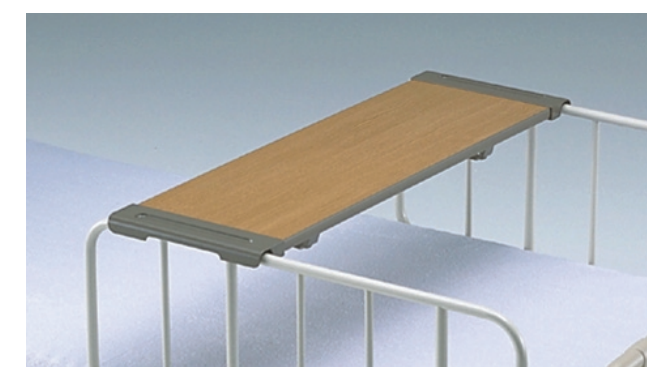

幅98cm×奥行30cm
レンタル価格.....¥1,000
利用者負担.....**¥100**

ST-120 オーバーテーブル
コードNo.21251-61