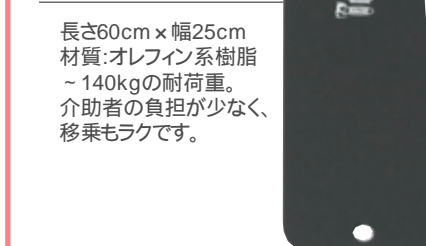

**イージーモーション**  
コードNo.  
21281-11

長さ78cm×幅38cm×厚さ0.5cm  
重さ:約1.8kg 材質:オレフィン系樹脂  
130～140kgの耐荷重。  
手軽に使えて、労力を軽減します。

レンタル価格.....¥1,000  
利用者負担.....**¥100**

**イージーグライドM**  
コードNo.  
21281-22

長さ60cm×幅33cm  
材質:オレフィン系樹脂  
～140kgの耐荷重。  
介助者の負担が  
少なく、移乗も  
ラクです。

レンタル価格.....¥1,000  
利用者負担.....**¥100**

**イージーグライドS**  
コードNo.  
21281-21

長さ60cm×幅25cm  
材質:オレフィン系樹脂  
～140kgの耐荷重。  
介助者の負担が少なく、  
移乗もラクです。

レンタル価格.....¥1,000  
利用者負担.....**¥100**