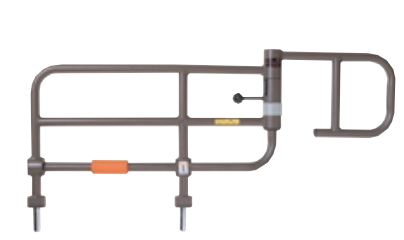

利用者負担 ..... **¥200**

ブラッツ

BG-500VN 標準  
ベッドサイドレール(差込柵2本組)  
コードNo.21154-11

長さ78cm×高さ(ボトム面より)48.5cm

レンタル価格 ..... ¥1,000

利用者負担 ..... **¥100**

PZR-K900-G  
ベッド介助バー(1本)  
コードNo.21202-31

長さ86cm×高さ(ボトム面より)42cm