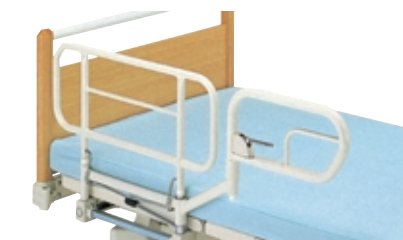

長さ100.50cm×高さ(ボトム面より)46cm

レンタル価格 ¥2,000

利用者負担 **¥200**