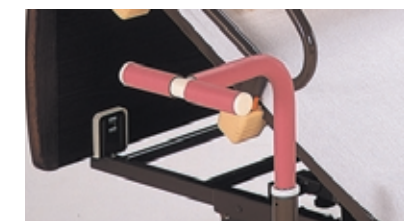

85・88シリーズ専用品  
K-123  
ベッドサイドレール(差込柵2本組)  
コードNo.21152-13

長さ55cm×高さ(ボトム面より)33cm  
背ボトム、脚ボトム設置タイプ  
2カ所安全ワンタッチストッパー付き

レンタル価格 ..... ¥1,000

利用者負担 ..... **¥100**

85・88シリーズ専用品  
K-33  
ベッドサイドレール  
コードNo.21152-03