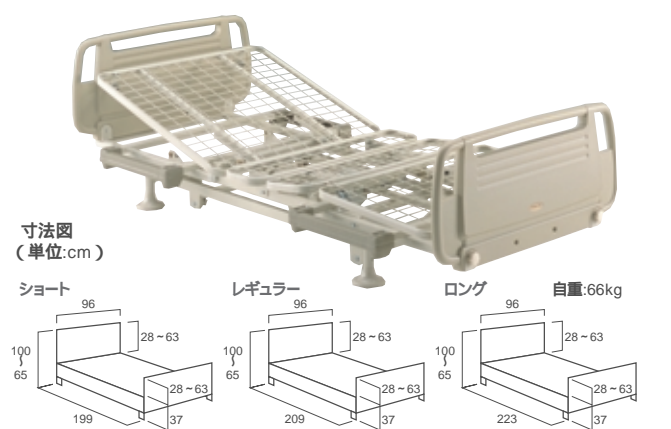

KQ-923 アウラ21(宮付タイプ)

コードNo.21101-71

3機能3モーター

伸びて、やさしく曲がるキューマラインを採用。背上げ時の腹部圧迫感が軽減し、体のズレも低減、さらに快適さを高めました。
ボード(ストッパー付き)は木製、サイドパネルは木調です。
膝上げの屈曲位置調節機能付きです。
取付位置が調節できる オプション受け 2個付きです。

寸法図 (単位:cm)

宮付 レンタル価格…………… ¥14,000
利用者負担 **¥1,400**
宮なし レンタル価格…………… ¥13,000
利用者負担 **¥1,300**

CORE-883 ケプロコア

コードNo.21102-41

3機能3モーター

背上げ・膝上げ・高さ調節を手元スイッチで操作できます。
スイングバックボトムを採用しています。

脚先部ボトム最大25cmまで下がるソファ機能付きです。

ソファ機能しない場合のサイドレール受け内蔵。

レンタル価格…………… ¥13,000

利用者負担…………… **¥1,300**

KQ-159 ワイドアウラベッド

コードNo.21101-55

3機能3モーター

背上げ(2段階のスピード切り替えができます)、膝上げ、高さ調節を手元スイッチで操作できます。
伸びて、やさしく曲がるキューマラインを採用しています。
ベッド本体はスチール製、木部は天然木と高級化粧板です。
木部はチェリー色。
マットレスは100cm幅が適合します。

レンタル価格…………… ¥15,000

利用者負担…………… **¥1,500**

CORE-830(レギュラー)

CORE-830S(ショート)
CORE-830L(ロング)

コードNo.21102-10・11・12

3機能3モーター

立ち上がりがラクな28cm低床まで調節可能です。
超軽量で畳部屋やフローリングのお部屋でも安心です。
抗菌塗装を採用しています。
座位で圧迫感を解消します。
ヘッド、フットボードはベージュになります。

レギュラー、ショート、ロングの3タイプから選べます。

レンタル価格…………… ¥12,000