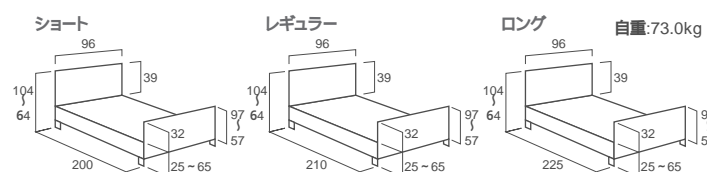

3モーターベッド

KQ-86040・86140・86A40・86240・86340・86B40 コードNo.21084-60・61・62・65・66・67

3機能3モーター

ボタン1つで快適な背上げ・背下げが行えます。
(ラクラクモーション)
低床25cmで立ち上がりがラクな調節機能付きです。
角度高さを目で見て確認できます。

寸法図 (単位:cm)

レンタル価格…………… ¥11,000
利用者負担…………… **¥1,100**

CORE-853 ケプロコア

CORE-853S(ショート)
CORE-853L(ロング)

コードNo.21102-60・61・62

3機能3モーター

背上げ・膝上げ・高さ調節を手元スイッチで操作できます。
スイングバックボトムを採用しています。
ボトム一体型サイドレールを採用しています。
サイドレールはオプションです。

寸法図 (単位:cm)

レンタル価格…………… ¥11,000
利用者負担…………… **¥1,100**

KQ-923 アウラ21(宮付タイプ)

コードNo.21101-71

3機能3モーター

伸びて、やさしく曲がるキューマラインを採用。背上げ時の腹部圧迫感が軽減し、体のズレも低減、さらに快適さを高めました。
ボード(ストッパー付き)は木製、サイドパネルは木調です。
膝上げの屈曲位置調節機能付きです。
取付位置が調節できる オプション受け 2個付きです。

寸法図 (単位:cm)

宮付 レンタル価格…………… ¥14,000
利用者負担 **¥1,400**
宮なし レンタル価格…………… ¥13,000
利用者負担 **¥1,300**