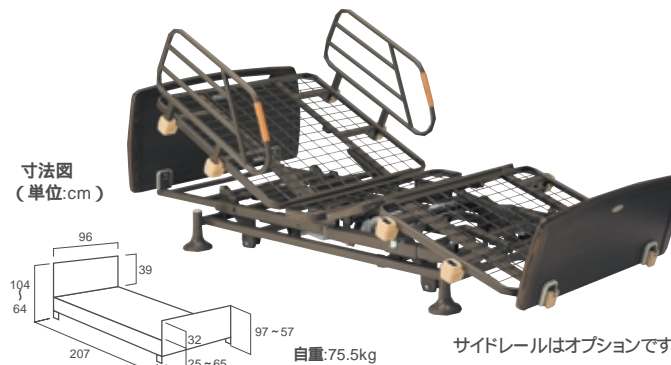

CORE-853 ケプロコア

CORE-853S(ショート)
CORE-853L(ロング)

コードNo.21102-60・61・62

3機能3モーター

背上げ・膝上げ・高さ調節を手元スイッチで操作できます。
スイングバックボトムを採用しています。
ボトム一体型サイドレールを採用しています。
サイドレールはオプションです。

寸法図 (単位:cm)

レンタル価格…………… ¥11,000
利用者負担…………… **¥1,100**

KQ-923 アウラ21(宮付タイプ)

コードNo.21101-71

3機能3モーター

伸びて、やさしく曲がるキューマラインを採用。背上げ時の腹部圧迫感が軽減し、体のズレも低減、さらに快適さを高めました。
ボード(ストッパー付き)は木製、サイドパネルは木調です。
膝上げの屈曲位置調節機能付きです。
取付位置が調節できる オプション受け 2個付きです。

寸法図 (単位:cm)

宮付 レンタル価格…………… ¥14,000
利用者負担 **¥1,400**
宮なし レンタル価格…………… ¥13,000
利用者負担 **¥1,300**

CORE-883 ケプロコア

コードNo.21102-41

3機能3モーター

背上げ・膝上げ・高さ調節を手元スイッチで操作できます。
スイングバックボトムを採用しています。

脚先部ボトム最大25cmまで下がるソファ機能付きです。

ソファ機能しない場合のサイドレール受け内蔵。

レンタル価格…………… ¥13,000

利用者負担…………… **¥1,300**

KQ-159 ワイドアウラベッド

コードNo.21101-55

3機能3モーター

背上げ(2段階のスピード切り替えができます)、膝上げ、高さ調節を手元スイッチで操作できます。
伸びて、やさしく曲がるキューマラインを採用しています。
ベッド本体はスチール製、木部は天然木と高級化粧板です。
木部はチェリー色。
マットレスは100cm幅が適合します。

レンタル価格…………… ¥15,000

利用者負担…………… **¥1,500**