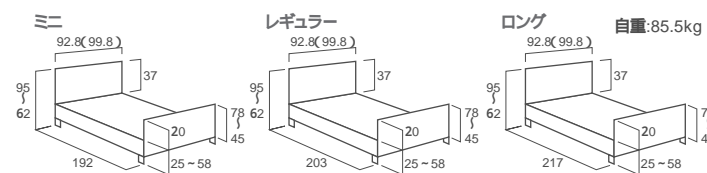

3モーターベッド

KQ-86040・86140・86A40・86240・86340・86B40 コードNo.21084-60・61・62・65・66・67

3機能3モーター

ボタン1つで快適な背上げ・背下げが行えます。
(ラクラクモーション)
低床25cmで立ち上がりがラクな調節機能付きです。
角度高さを目で見て確認できます。

寸法図 (単位:cm)

レンタル価格…………… ¥11,000
利用者負担…………… **¥1,100**

CORE-853 ケプロコア

CORE-853S(ショート)
CORE-853L(ロング)

コードNo.21102-60・61・62

3機能3モーター

背上げ・膝上げ・高さ調節を手元スイッチで操作できます。
スイングバックボトムを採用しています。
ボトム一体型サイドレールを採用しています。
サイドレールはオプションです。

寸法図 (単位:cm)

レンタル価格…………… ¥11,000
利用者負担…………… **¥1,100**

KQ-923 アウラ21(宮付タイプ)

コードNo.21101-71

3機能3モーター

伸びて、やさしく曲がるキューマラインを採用。背上げ時の腹部圧迫感が軽減し、体のズレも低減、さらに快適さを高めました。
ボード(ストッパー付き)は木製、サイドパネルは木調です。
膝上げの屈曲位置調節機能付きです。
取付位置が調節できる オプション受け 2個付きです。

寸法図 (単位:cm)

宮付 レンタル価格…………… ¥14,000
利用者負担 **¥1,400**
宮なし レンタル価格…………… ¥13,000
利用者負担 **¥1,300**