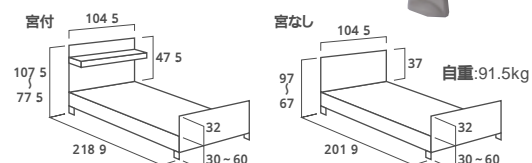

KQ-923 アウラ21(宮付タイプ)

コードNo.21101-71

3機能3モーター

伸びて、やさしく曲がるキューマラインを採用。背上げ時の腹部圧迫感が軽減し、体のズレも低減、さらに快適さを高めました。
ボード(ストッパー付き)は木製、サイドパネルは木調です。
膝上げの屈曲位置調節機能付きです。
取付位置が調節できる オプション受け 2個付きです。

寸法図 (単位:cm)

宮付 レンタル価格…………… ¥14,000
利用者負担 **¥1,400**
宮なし レンタル価格…………… ¥13,000
利用者負担 **¥1,300**

CORE-883 ケプロコア

コードNo.21102-41

3機能3モーター

背上げ・膝上げ・高さ調節を手元スイッチで操作できます。
スイングバックボトムを採用しています。

脚先部ボトム最大25cmまで下がるソファ機能付きです。

ソファ機能しない場合のサイドレール受け内蔵。

レンタル価格…………… ¥13,000

利用者負担…………… **¥1,300**