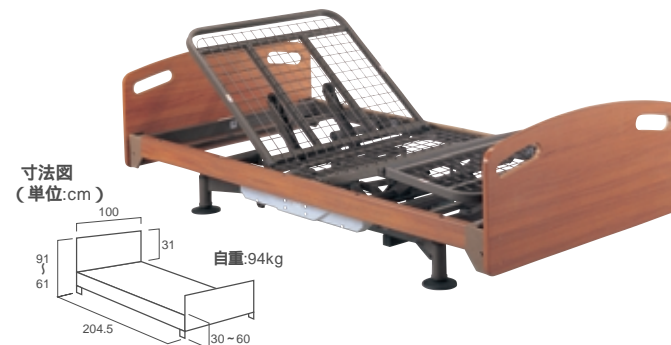

KQ-923 アウラ21(宮付タイプ)

コードNo.21101-71

3機能3モーター

伸びて、やさしく曲がるキューマラインを採用。背上げ時の腹部圧迫感が軽減し、体のズレも低減、さらに快適さを高めました。
ボード(ストッパー付き)は木製、サイドパネルは木調です。
膝上げの屈曲位置調節機能付きです。
取付位置が調節できる オプション受け 2個付きです。

寸法図 (単位:cm)

宮付 レンタル価格…………… ¥14,000
利用者負担 **¥1,400**
宮なし レンタル価格…………… ¥13,000
利用者負担 **¥1,300**

KQ-159 ワイドアウラベッド

コードNo.21101-55

3機能3モーター

背上げ(2段階のスピード切り替えができます)、膝上げ、高さ調節を手元スイッチで操作できます。
伸びて、やさしく曲がるキューマラインを採用しています。
ベッド本体はスチール製、木部は天然木と高級化粧板です。
木部はチェリー色。
マットレスは100cm幅が適合します。

レンタル価格…………… ¥15,000

利用者負担…………… **¥1,500**

CORE-830(レギュラー)

CORE-830S(ショート)
CORE-830L(ロング)

コードNo.21102-10・11・12

3機能3モーター

立ち上がりがラクな28cm低床まで調節可能です。
超軽量で畳部屋やフローリングのお部屋でも安心です。
抗菌塗装を採用しています。
座位で圧迫感を解消します。
ヘッド、フットボードはベージュになります。

レギュラー、ショート、ロングの3タイプから選べます。

レンタル価格…………… ¥12,000

利用者負担…………… **¥1,200**

PZB-V310R プラッツ

コードNo.21104-11

3機能3モーター

背上げ、膝上げ、高さ調節を手元スイッチで操作できます。
ベッド本体はスチール製、木部はMDFメラミン仕上げです。
背上げ、膝上げ連動昇降ボタン付で体のズレをボタン一つで解消します。

レンタル価格…………… ¥9,000

利用者負担…………… **¥900**