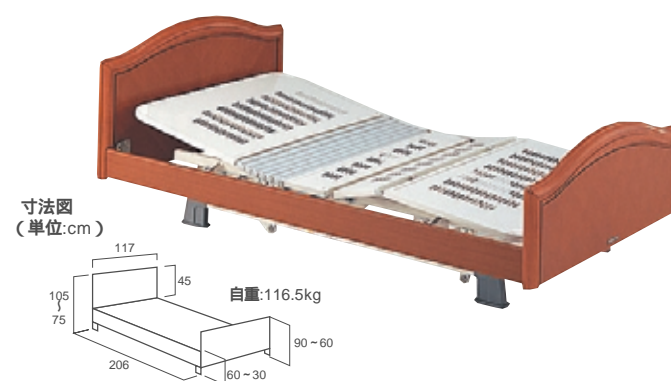

KQ-923 アウラ21(宮付タイプ)

コードNo.21101-71

3機能3モーター

伸びて、やさしく曲がるキューマラインを採用。背上げ時の腹部圧迫感が軽減し、体のズレも低減、さらに快適さを高めました。
ボード(ストッパー付き)は木製、サイドパネルは木調です。
膝上げの屈曲位置調節機能付きです。
取付位置が調節できる オプション受け 2個付きです。

寸法図 (単位:cm)

宮付 レンタル価格…………… ¥14,000
利用者負担 **¥1,400**
宮なし レンタル価格…………… ¥13,000
利用者負担 **¥1,300**

CORE-883 ケプロコア

コードNo.21102-41

3機能3モーター

背上げ・膝上げ・高さ調節を手元スイッチで操作できます。
スイングバックボトムを採用しています。

脚先部ボトム最大25cmまで下がるソファ機能付きです。

ソファ機能しない場合のサイドレール受け内蔵。

レンタル価格…………… ¥13,000

利用者負担…………… **¥1,300**

KQ-159 ワイドアウラベッド

コードNo.21101-55

3機能3モーター

背上げ(2段階のスピード切り替えができます)、膝上げ、高さ調節を手元スイッチで操作できます。
伸びて、やさしく曲がるキューマラインを採用しています。
ベッド本体はスチール製、木部は天然木と高級化粧板です。
木部はチェリー色。
マットレスは100cm幅が適合します。

レンタル価格…………… ¥15,000

利用者負担…………… **¥1,500**

CORE-830(レギュラー)

CORE-830S(ショート)
CORE-830L(ロング)

コードNo.21102-10・11・12

3機能3モーター

立ち上がりがラクな28cm低床まで調節可能です。
超軽量で畳部屋やフローリングのお部屋でも安心です。
抗菌塗装を採用しています。
座位で圧迫感を解消します。
ヘッド、フットボードはベージュになります。

レギュラー、ショート、ロングの3タイプから選べます。

レンタル価格…………… ¥12,000